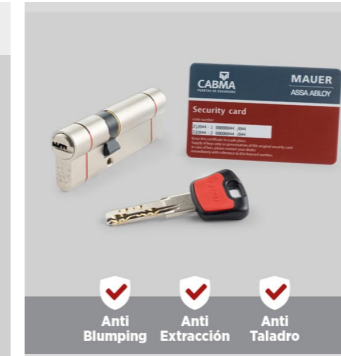

▶ **Bombillo antitaladro, antibumping, etc.**