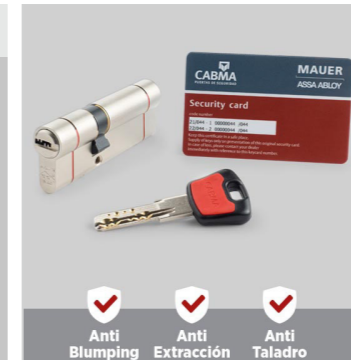

Chapa galvanizada anticorrosión

Refuerzo de chapa galvanizada en toda la cerradura

8 puntos de cierre incluyendo la cerradura

CARACTERÍSTICAS Y OPCIONES

► Cerradura de alta seguridad

(Grado 6 de seguridad)

Cerradura de bombillo

► Bombillo anti-taladro / anti-bumping / anti-extracción

Anti Blumping
Anti Extracción
Anti Taladro

► Escudo protector del bombillo de acero cementado

► 2 desviadores de dos bulones con sistema antirretroceso

► Dos antipalancas

► Regulador de resbalón en el marco

► 2 bisagras de seguridad con rodamientos, regulables en 3D

► Cepillo cortavientos

► Tapa ancha

Chapa de remate al suelo

► Tapa mini

Chapa de remate al suelo

Disfruta la vida sabiendo que tu hogar está protegido.

Si es **CABMA**, es de seguridad