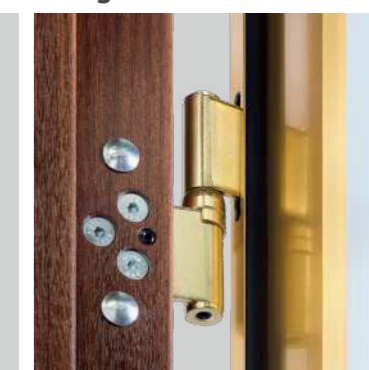

Chapa galvanizada anticorrosión

Refuerzo de chapa galvanizada en toda la cerradura

8 puntos de cierre incluyendo la cerradura

CARACTERÍSTICAS Y OPCIONES

► Cerradura de alta seguridad

(Grado 6 de seguridad)

Cerradura de bombillo

► Bombillo anti-taladro / anti-bumping / anti-extracción

Anti Blumping
Anti Extracción
Anti Taladro

► Escudo protector del bombillo de acero cementado

► 2 desviadores de dos bulones con sistema antirretroceso

► Dos antipalancas

► Regulador de resbalón en el marco

► 2 bisagras de seguridad con rodamientos, regulables en 3D

► Cepillo cortavientos

► Tapa ancha

Chapa de remate al suelo

► Tapa mini

Chapa de remate al suelo