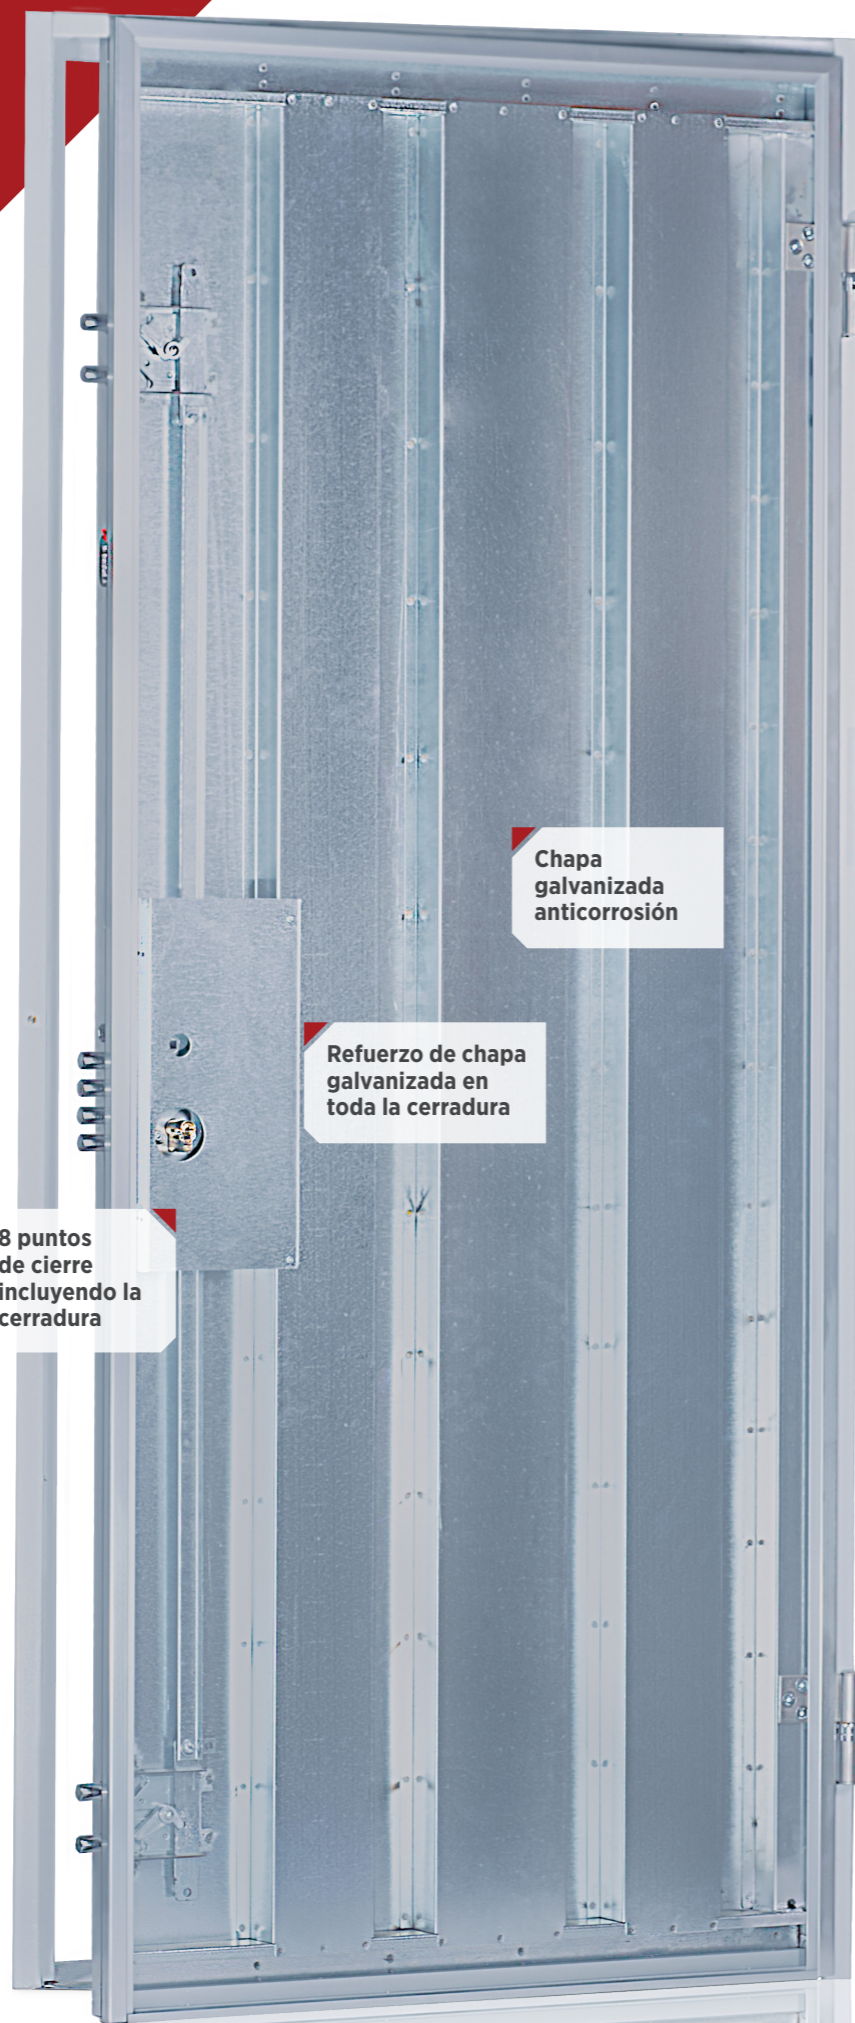

Chapa galvanizada anticorrosión

Refuerzo de chapa galvanizada en toda la cerradura

8 puntos de cierre incluyendo la cerradura

CARACTERÍSTICAS Y OPCIONES

► Cerradura de alta seguridad

(Grado 6 de seguridad)